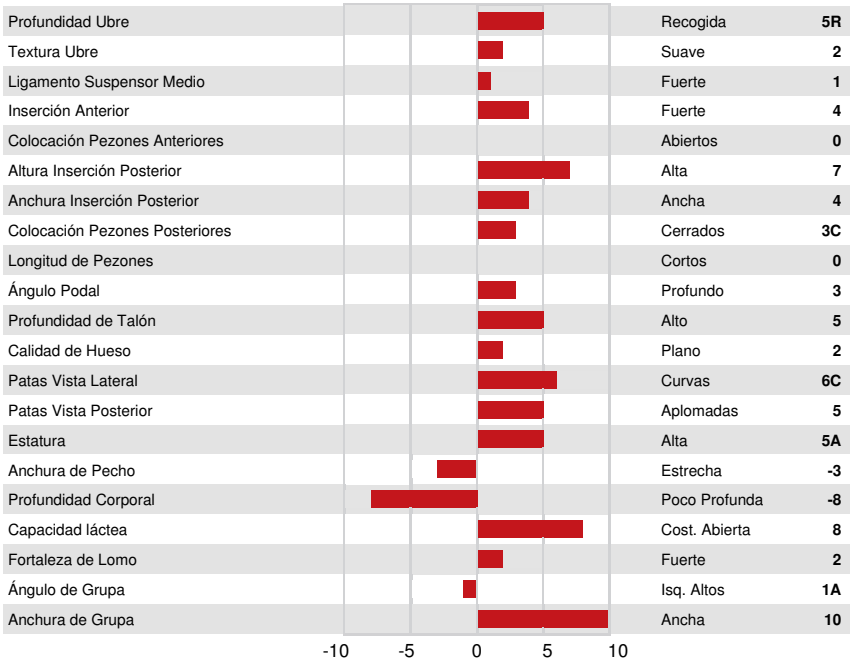

3STAR OH SHIELD RDC *RC

3STAR PATTY

KOEPEON REFINE-RED

3STAR RT PATSY

S-S-I BG FRZZLD RIVETING

BOMAZ SALVATORE RC 8066

GPA LPI +3795 PRO$ 2677

DPF BLF BYF MWF CVF HH1F HH2F HH3F HH4F HH5F HH6F HCDF HMWF

Num.Reg #: HONLDM674832426 aAa: DMS:
Nacimiento: 11/14/2024 Kappa Caseína: AB Beta Caseína: A2A2

PRODUCCION				GPA 26* APR	
G Rebaños	G Hijas	82% Rep.			
Leche kg 1344	Grasa kg 90	Grasa % +0.30	Proteína kg 79	Proteína % +0.26	
Velocidad Ordeño 98	Temperamento 98	Eficiencia Metano 105	Eficiencia de Conversión 94	RMC 99	

SALUD Y REPRODUCCIÓN		Immunity 99
Vida en el Rebaño	107	Inmunidad crías 95
Células Somáticas	106	Facilidad de Parto 98
Fertilidad Hijas	99	Facilidad Parto de las Hijas 103
Cond. Corporal	97	Resistencia a Enfermedades Metabólicas 108
Resist. Mastitis.	104	Calf Health 95
Persistencia de la lactación	102	

TIPO	G Rebaños	G Hijas	78% Rep.	GPA 26* APR	
Tipo	6			Fortaleza Lechera	1
Sistema Mamario	5			Grupa	4
Patas	5				

3STAR RT PATSY
GRANDDAM